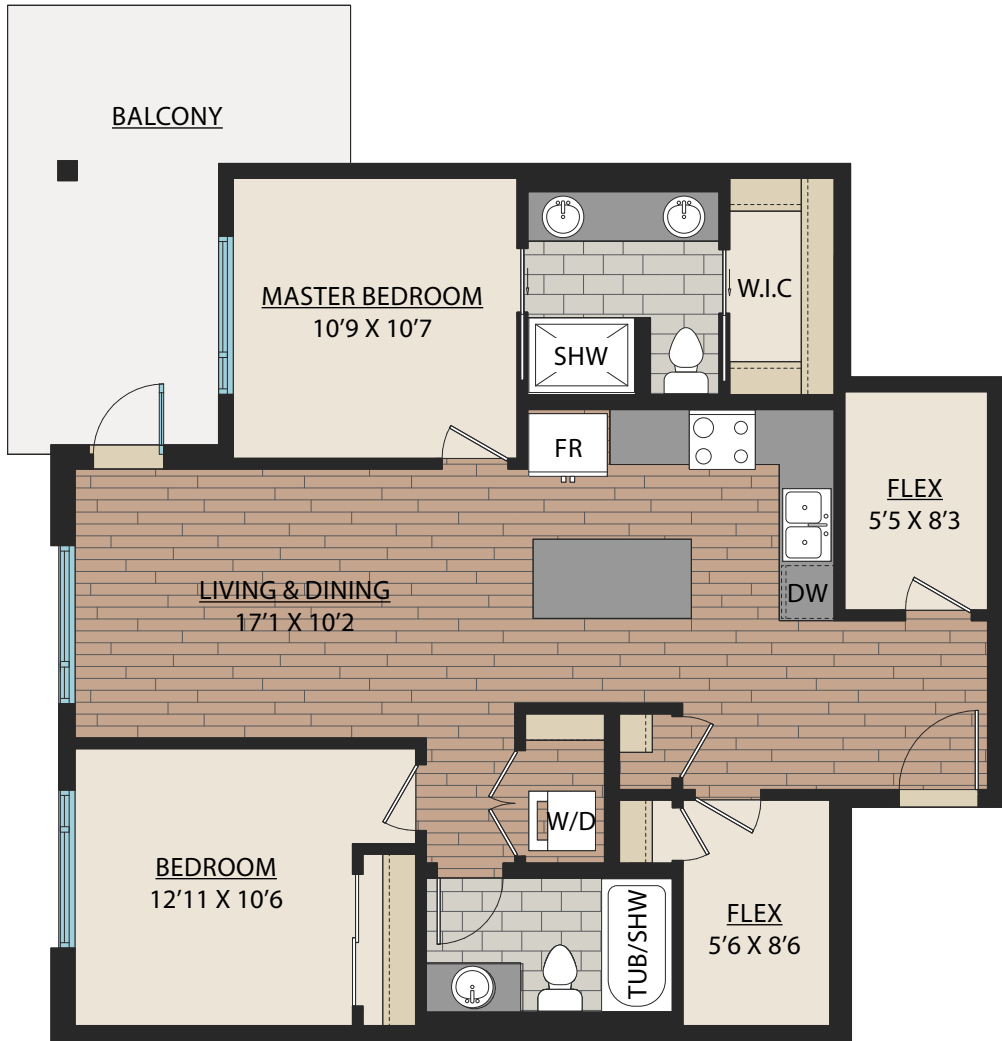

D6

2 BED + FLEX | 1 BATH

SUITE: 768 SQFT

D8

2 BED + FLEX | 1 BATH

SUITE: 761 SQFT

E1.2

2 BED + FLEX | 2 BATH

SUITE: 941 SQFT

E2

2 BED + 2 FLEX | 2 BATH

SUITE: 1018 SQFT

E5

2 BED + FLEX | 2 BATH

SUITE: 912 SQFT

F1

3 BED | 2 BATH

SUITE: 979 SQFT

ADAPTABLE