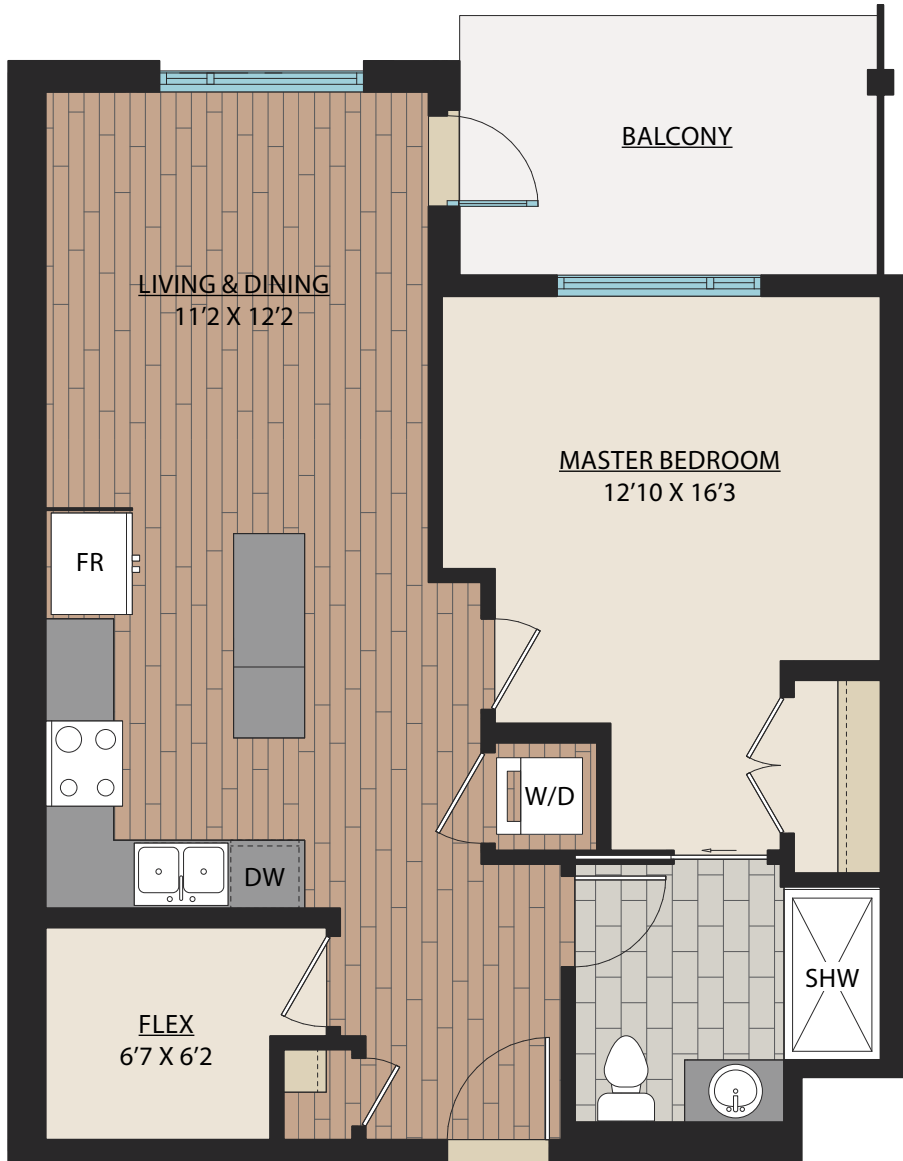

JR. 2 BED | 1 BATH

SUITE: 676 SQFT

C4

1 BED + FLEX | 1 BATH

SUITE: 743 SQFT

ADAPTABLE

C6

2 BED | 1 BATH

SUITE: 707 SQFT

D2

2 BED + FLEX | 1 BATH

SUITE: 789 SQFT

D3

2 BED | 1 BATH

SUITE: 678 SQFT

D4